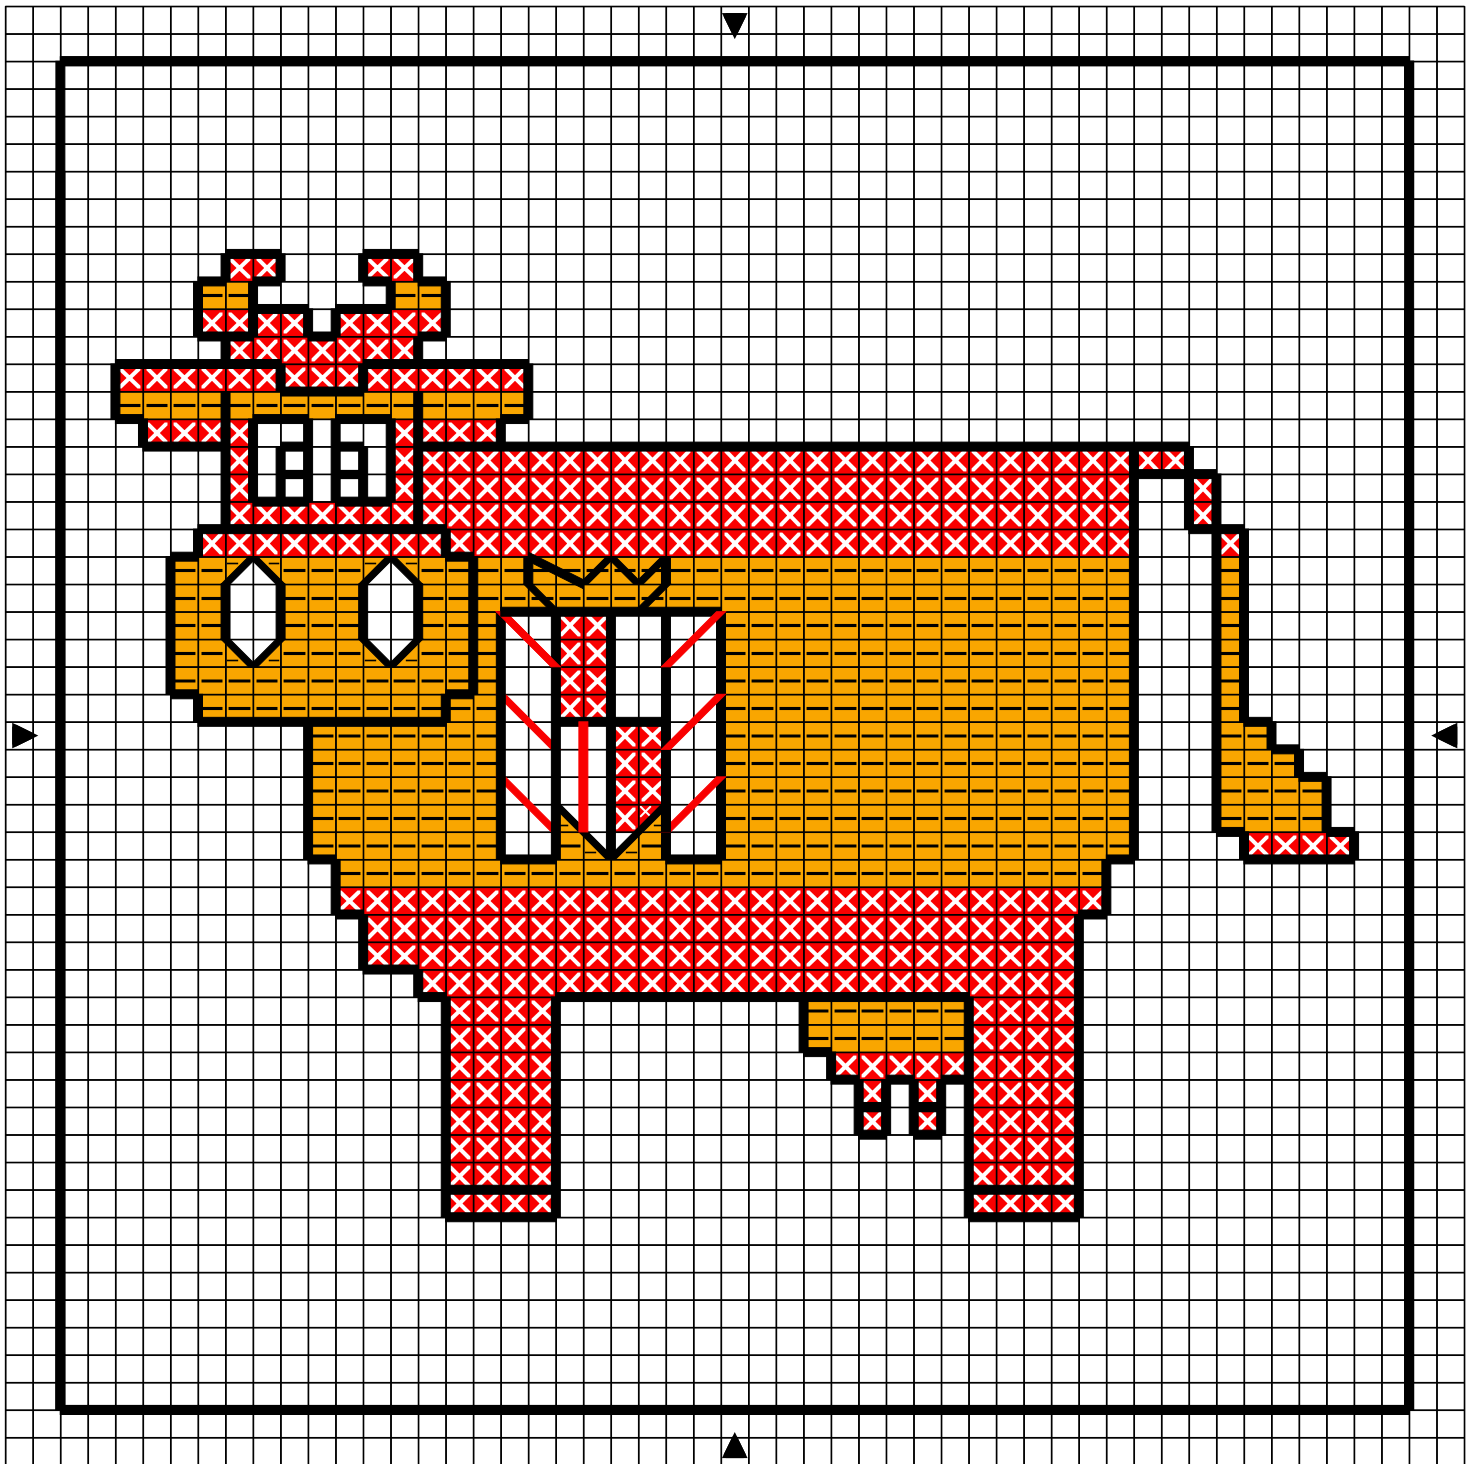

■	Noir	DMC 310	Anchor 403
X	Rouge	DMC 666	Anchor 46
—	Or	DMC 726	Anchor 297

Points arrière

—	Noir	DMC 310	Anchor 403
	Rouge	DMC 666	Anchor 46

Dessiné par: Marguerite

Copyright <http://silepointcompte.free.fr/>

Noir	DMC 310	Anchor 403
Rouge	DMC 666	Anchor 46
Or	DMC 726	Anchor 297

Points arrière

	Noir	DMC 310	Anchor 403
	Rouge	DMC 666	Anchor 46

Dessiné par: Marguerite

Copyright <http://silepointcompte.free.fr/>